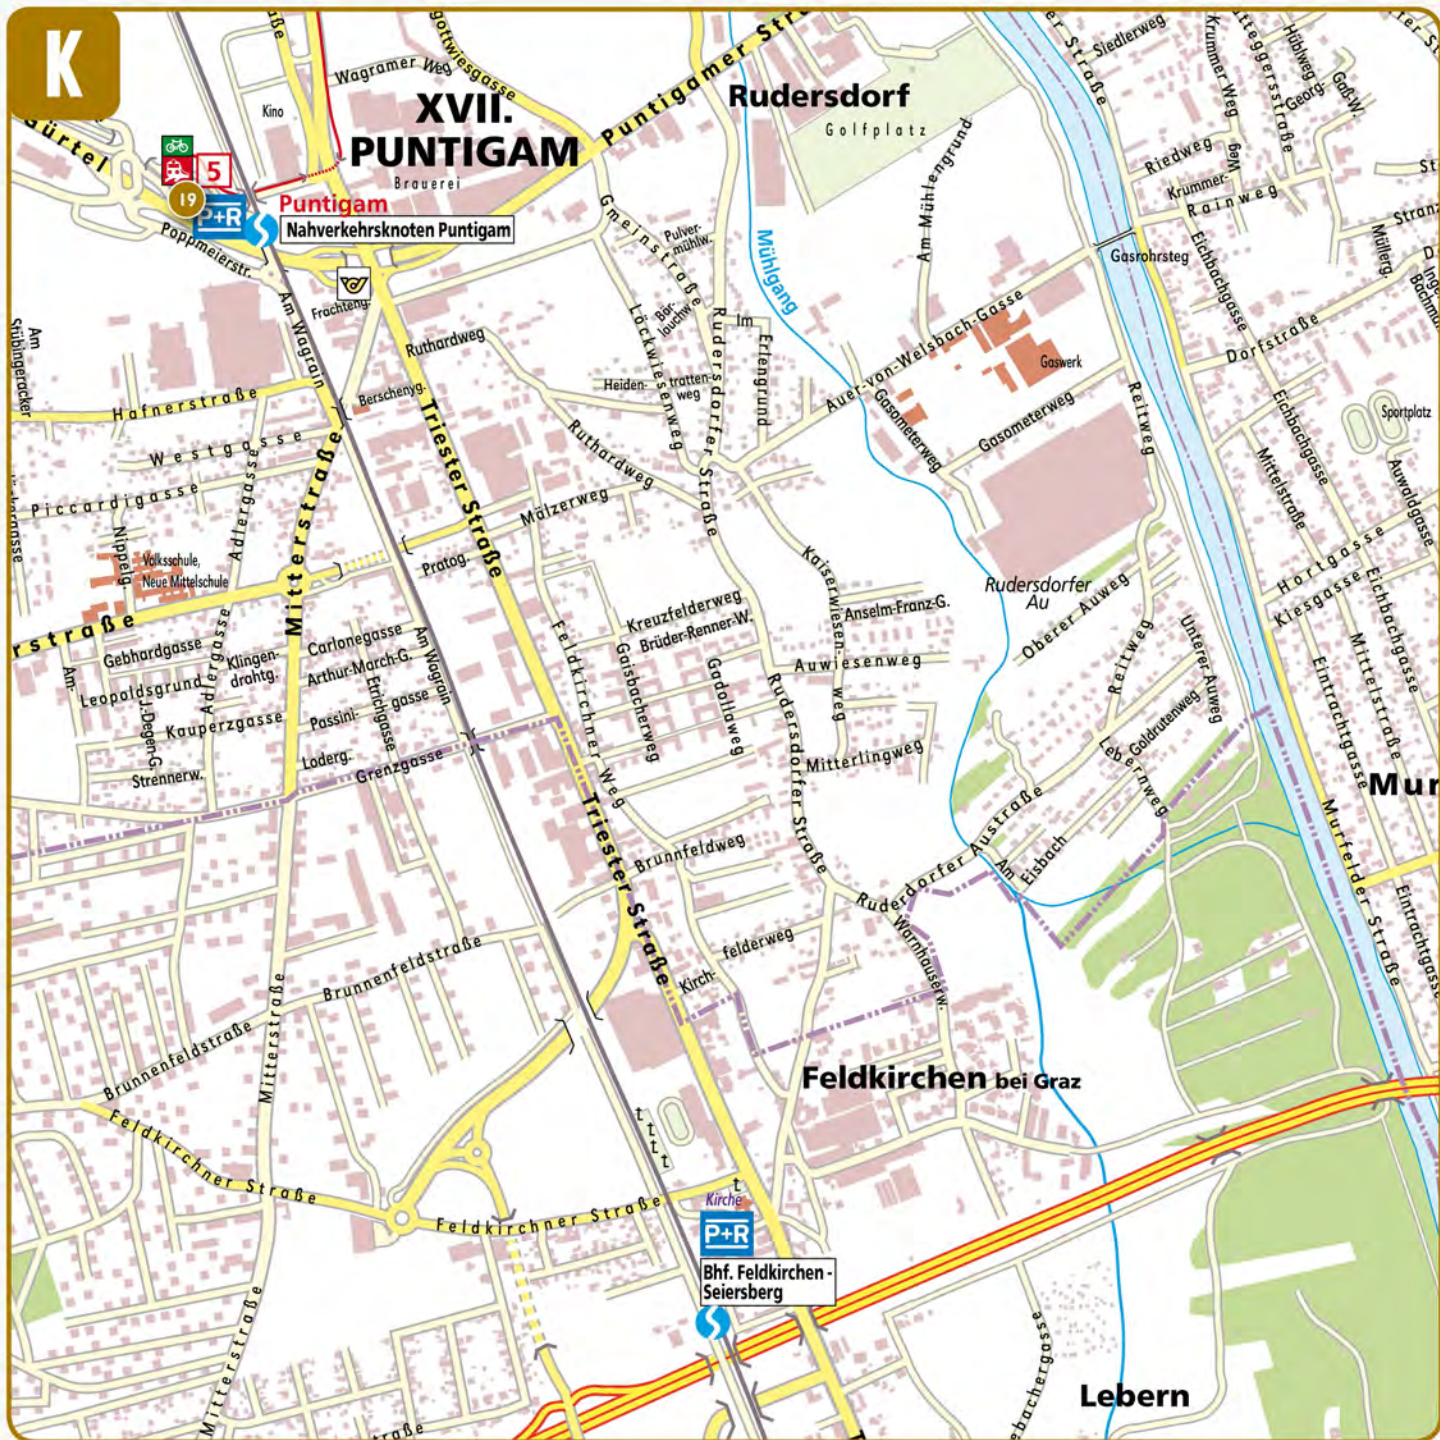

K

XVII. PUNTIGAM
Brauerei

Rudersdorf
Golfplatz

Feldkirchen bei Graz

Lebern

19

P+R

Bhf. Feldkirchen-Seiersberg

Mur